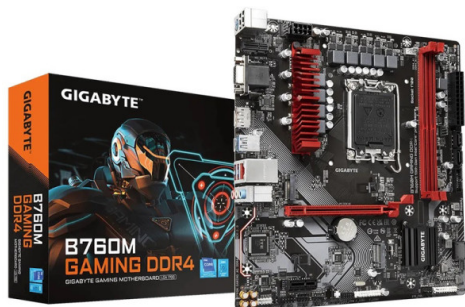

Firma: STD Comp
Adresa: Vojvode Putnika 51
Telefon: 069/853-90-69
Fax:
PIB: 111971285
E-mail: stdcomp015@gmail.com

GIGABYTE B760M GAMING DDR4 rev. 1.x

Šifra: 21726

Kategorija proizvoda: MATIČNE PLOČE ZA INTEL SOKET

Proizvođač: GIGABYTE

Cena: **12.760,00** rsd.

Audio	Broj kanala:	8 (7.1)
	Model:	Realtek
	Napomena:	High Definition, Podrška za SPDIF izlaz
Fizičke karakteristike	Format:	microATX
	Dimenzije:	244mm x 225mm
Memorija	Tip memorije:	DDR4
	Memorijski slotovi:	2
	Podržane memorije:	3.200MTs, 3.000MTs, 2.933MTs, 2.666MTs, 2.400MTs, 2.133MTs, 5.333MTs (O.C.), 5.000MTs (O.C.), 4.800MTs (O.C.), 4.600MTs (O.C.), 4.400MTs (O.C.), 4.266MTs (O.C.), 4.000MTs (O.C.), 3.733MTs (O.C.), 3.600MTs (O.C.), 3.466MTs (O.C.), 3.400MTs (O.C.), 3.333MTs (O.C.), 3.800MTs (O.C.), 4.133MTs (O.C.), 4.700MTs (O.C.), 3.666MTs (O.C.), 4.500MTs (O.C.), 3.866MTs (O.C.), 4.300MTs (O.C.), 5.133MTs (O.C.), 3.300MTs (O.C.), 4.933MTs (O.C.)
Mreža	Žična mreža (LAN):	2.5GBase-T (Gigabit)
Osnovne karakteristike	Procesorsko ležište (socket):	Intel 1700
	Čipset:	Intel B760
	Grafika:	Upotreba grafike iz procesora
Ostale karakteristike	Podržane tehnologije:	Q-Flash Plus, Smart Fan 6
Priključci na zadnjem panelu	DisplayPort priključci:	1x DisplayPort
	HDMI priključci:	1
	PS2:	1 (tastatura ili miš)
Reklamacioni period	Reklamacioni period:	36 meseci
Skladišni interfejs	SATA priključci (ukupno):	4
	SATA priključci:	SATA III 6Gbps
	Ostali skladišni interfejs:	2 x M.2 (socket 3)
Slotovi	PCI Express x16 slot:	1x PCI Express 4.0 (x16 mode)
	PCI Express x1 slot:	1x PCI Express 3.0