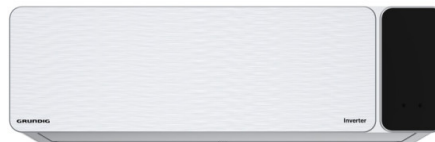

## GRUNDIG GEEPDH 120 GEEPDH 121 Inverter klima uređaj

Šifra: 31139  
Kategorija proizvoda: KLIME  
Proizvođač: GRUNDIG

**Cena: 50.240,00** rsd.

Energetska efikasnost	Energetska klasa:	A++ (po prethodnoj klasifikaciji)
Fizičke karakteristike	Boja:	Srebrna
	Visina unutrašnje jedinice:	275mm
	Širina unutrašnje jedinice:	805mm
Karakteristike	Kapacitet hlađenja (Btuh):	12.000 Btuh
	Kapacitet grejanja (Btuh):	13.650 Btuh
	Kapacitet hlađenja (W):	3.800W
Ostale karakteristike	Dodatne funkcije:	LED ekran, Automatska kontrola temperature, Jet Heat, Jet Cool, Hotstart, Automatsko usmeravanje vazduha, Tajmer, Funkcija odmrzavanja, Wifi APP kontrola, "Zonefollow" Function, AutoChangeover, Filter sa aktivnim ugljem, Standby mode, Funkcija automatskog čišćenja, Funkcija samočišćenja, Funkcija ovlaživanja
	Koeficijent energetske efikasnosti (EER):	8.5
	Koeficijent performansi (COP):	4.6
Reklamacioni period	Reklamacioni period:	24 meseca
	Reklamacioni period:	24 meseca
Tip	Tip klima uređaja:	Inverter
	Vrsta sistema:	Split