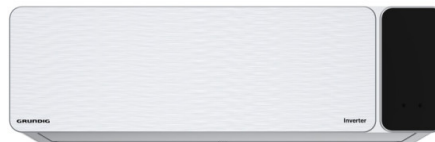

Firma: STD Comp
Adresa: Vojvode Putnika 51
Telefon: 069/853-90-69
Fax:
PIB: 111971285
E-mail: stdcomp015@gmail.com

GRUNDIG GEEPDH 180 GEEPDH 181 Inverter klima uređaj

Šifra: 31140
Kategorija proizvoda: KLIME
Proizvođač: GRUNDIG

Cena: 80.190,00 rsd.

Energetska efikasnost	Energetska klasa:	A++ (po prethodnoj klasifikaciji)
Fizičke karakteristike	Boja:	Srebrna
	Visina unutrašnje jedinice:	319mm
	Širina unutrašnje jedinice:	1.025mm
Karakteristike	Kapacitet hlađenja (Btuh):	21.150 Btuh
	Kapacitet grejanja (Btuh):	21.150 Btuh
	Kapacitet hlađenja (W):	6.200 W
Ostale karakteristike	Dodatne funkcije:	LED ekran, Automatska kontrola temperature, Jet Heat, Jet Cool, Hotstart, Automatsko usmeravanje vazduha, Tajmer, Funkcija odmrzavanja, Wifi APP kontrola, "Zonefollow" Function, AutoChangeover, Filter sa aktivnim ugljem, Standby mode, Funkcija automatskog čišćenja, Funkcija samočišćenja, Funkcija ovlaživanja
	Koeficijent energetske efikasnosti (EER):	8.5
	Koeficijent performansi (COP):	4.6
Reklamacioni period	Reklamacioni period:	24 meseca
	Reklamacioni period:	24 meseca
Tip	Tip klima uređaja:	Inverter
	Vrsta sistema:	Split