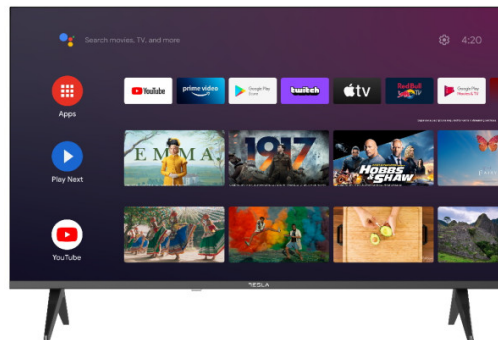

Firma: STD Comp
Adresa: Vojvode Putnika 51
Telefon: 069/853-90-69
Fax:
PIB: 111971285
E-mail: stdcomp015@gmail.com

Televizor TESLA 40E635BFSLED40''Full HDsmartAndroidcrnaframeless' ('40E635BFS')

Šifra: 39314

Kategorija proizvoda: TELEVIZORI

Proizvođač: TESLA

Cena: 20.390,00 rsd.

Dijagonala:	40'' (101cm)
Ekran:	D-LED
Rezolucija:	1920 x 1080
SMART:	Da
WiFi:	Da
VGA:	No
Tip Tunera:	DVB-TT2CSS2
CI slot:	Da
HDMI:	3
USB 2.0:	2
Kompozitni ulaz:	Da
Scart:	Ne
Komponentni ulaz:	Ne
LAN:	Da
Boja TV:	Crna