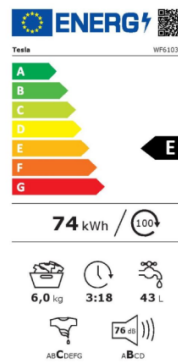

Firma: STD Comp
Adresa: Vojvode Putnika 51
Telefon: 069/853-90-69
Fax:
PIB: 111971285
E-mail: stdcomp015@gmail.com

Veš mašina TESLA WF61030T 6kg1000
obrtajaF85x59,5x47cmbela' ('WF61030T')

Šifra: 41206
Kategorija proizvoda: VEŠ MAŠINE
Proizvođač: TESLA

Cena: **25.460,00** rsd.

Tip:	Mašina za pranje
Vrata za punjenje:	Front
Energetski razred:	F
Maksimalan broj obrtaja RPM:	1000
Kapacitet pranja kg:	6
Dubina cm:	47
Boja tela:	Bela
Tip ekrana:	Displej
Odloženi start:	0-24 h
Visina cm:	85
Širina cm:	59.5
Invertor:	Ne
Garancija:	5G